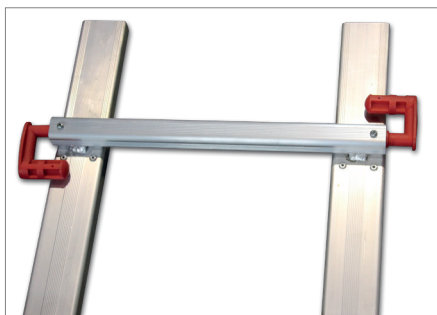

Fiche produit

ECHELLE DE COUVREUR À CROCHETS

L'ECHELLE
EUROPEENNE

EXCLUSIVITÉ L'ECHELLE EUROPEENNE

DESCRIPTION

Très facile à mettre en place grâce à ses crochets à roues.

Échelle de toit en profilé d'aluminium.

Crochets intégrés munis de deux roues pour une mise en place facile sur le faîtage.

Absorbe les déformations de la toiture grâce à sa flexibilité.

Système de connexion simple pour ajouter des éléments de 3 m ou 1,30 m.

Garantie 5 ans.

CARACTÉRISTIQUES TECHNIQUES

- Crochets résistants à 265 kg en traction
- Barreaux striés 29 x 29 mm

AVANTAGES

Pas besoin de crochet de toiture pour la fixer sur la couverture. Hyper rapide à mettre en place.

Code	Référence	Désignation	Longueur (mm)	Largeur (mm)	Poids (kg)
A0004911	E31CHTOIT230	Echelle de toit avec crochets 2,30 m	2,30	0,40	5,50
A0004913	E31CHTOITRA300	Rallonge d'échelle 3 m	3,00	0,40	6,00
A0004912	E31CHTOITRA130	Rallonge d'échelle 1,30 m	1,30	0,40	2,80