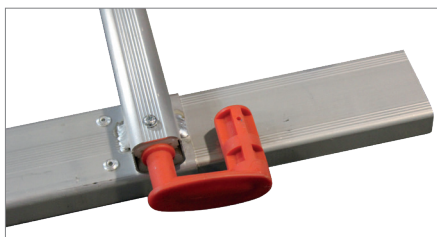

Fiche produit

ECHELLE DE COUVREUR À CROCHETS

L'ECHELLE
EUROPEENNE

EXCLUSIVITÉ L'ECHELLE EUROPEENNE

DESCRIPTION

Très facile à mettre en place grâce à ses crochets à roues.

Échelle de toit en profilé d'aluminium.

Crochets intégrés munis de deux roues pour une mise en place facile sur le faîtage.

Absorbe les déformations de la toiture grâce à sa flexibilité.

Système de connexion simple pour ajouter des éléments de 3 m ou 1,30 m.

Garantie 5 ans.

CARACTÉRISTIQUES TECHNIQUES

- Crochets résistants à 265 kg en traction
- Barreaux striés 29 x 29 mm

AVANTAGES

Pas besoin de crochet de toiture pour la fixer sur la couverture. Hyper rapide à mettre en place.

Code	Référence	Désignation	Longueur (mm)	Largeur (mm)	Poids (kg)
A0004911	E31CHTOIT230	Echelle de toit avec crochets 2,30 m	2,30	0,40	5,50
A0004913	E31CHTOITRA300	Rallonge d'échelle 3 m	3,00	0,40	6,00
A0004912	E31CHTOITRA130	Rallonge d'échelle 1,30 m	1,30	0,40	2,80