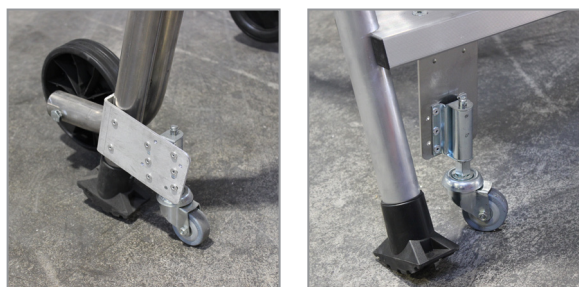

Equippée d'une profonde sacoche porte-outils pour y mettre visserie et outillage volumineux et de roues escamotables, cette nouvelle plate-forme vous permettra de gagner du temps sur vos interventions de picking, de maintenance...

Stabilisateur télescopique à réglage millimétrique pour des appuis au sol sûrs.

Dégagement du plan de support pour surmonter tous les obstacles.

Utilisation sur sol plat.

2 ans de garantie

CARACTÉRISTIQUES TECHNIQUES

- Profondeur de marches 80 mm
- Large plate-forme de travail de 400 x 450 mm
- Plate-forme robuste en aluminium larmé
- Embase large pour une bonne stabilité
- Patin chausson pour une bonne prise au sol
- Largeur de base : 700 mm
- Roues larges de 180 mm pour faciliter les déplacements sur chantier
- Disponible avec garde-corps rabattable ou porte saloon d'accès.

AVANTAGES

Roues escamotables pour un déplacement du produit simplifié.

Roues escamotables

GEEKO.ROLL

GEEKO.ROLL 2 versions avec garde-corps rabattable et porte saloon automatique

GEEKO.ROLL avec garde-corps rabattable en déplacement