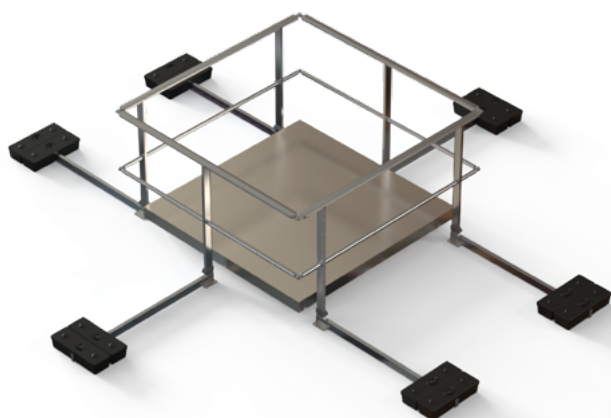

Fiche produit

GARDE-CORPS FASTGUARD POUR PROTECTION DE LANTERNEAUX

L'ECHELLE
EUROPEENNE

EXCLUSIVITÉ L'ECHELLE EUROPEENNE

CONFORME AUX NORMES **NF E 85-015 : 2019** & **EN ISO 14122-3 : 2017**

DESCRIPTION

Solution de protection sans aucun perçage de votre étanchéité.

Autoportants, ces dispositifs assurent une protection collective contre les risques de chute au travers des lanterneaux, puits de lumière, exutoires de fumée, verrières des toitures terrasse.

De conception modulaire, ces garde-corps s'assemblent rapidement et sans outils sur les chantiers.

Chaque montant est stabilisé par une jambe de force avec semelle sous embase et 2 plots plastique.

CARACTÉRISTIQUES TECHNIQUES

- Matière : aluminium
- Finition : brute, thermolaquée sur demande
- Plot plastique (2 par montant) : 12,5 kg unitaire
- Main-courante rectangulaire emboîtable avec jonction en aluminium et sous-lisse ronde Ø35 emboîtable avec embout rétreint
- Hauteur du garde-corps : 1110 mm
- Portillon à rappel automatique en option
- Assemblage : par vis CHC et vis autoforeuses
- Entraxe maxi entre les montants : 1500 mm

GARDE-CORPS FASTGUARD POUR PROTECTION DE LANTERNEAUX

Dimension lanterneau 1200 mm avec portillon

Dimension lanterneau 1200 mm sans portillon

Dimension lanterneau 1700 mm avec portillon

Dimension lanterneau 1700 mm sans portillon