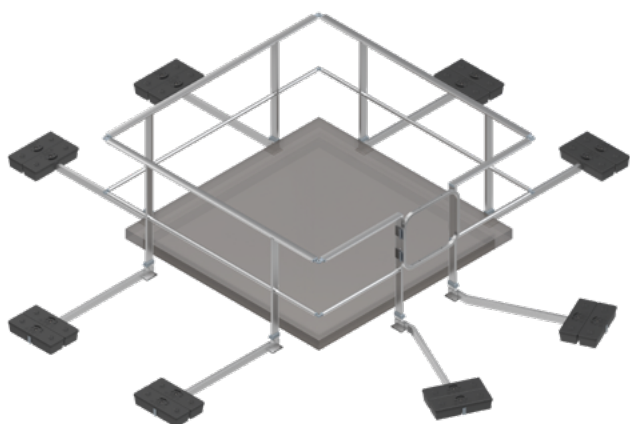

Fiche produit

GARDE-CORPS FASTGUARD POUR PROTECTION DE LANTERNEAUX

L'ECHELLE
EUROPEENNE

EXCLUSIVITÉ L'ECHELLE EUROPEENNE

CONFORME AUX NORMES **NF E 85-015 : 2019** & **EN ISO 14122-3 : 2017**

DESCRIPTION

Solution de protection sans aucun perçage de votre étanchéité.

Autoportants, ces dispositifs assurent une protection collective contre les risques de chute au travers des lanterneaux, puits de lumière, exutoires de fumée, verrières des toitures terrasse.

De conception modulaire, ces garde-corps s'assemblent rapidement et sans outils sur les chantiers.

Chaque montant est stabilisé par une jambe de force avec semelle sous embase et 2 plots plastique.

CARACTÉRISTIQUES TECHNIQUES

- Matière : aluminium
- Finition : brute, thermolaquée sur demande
- Plot plastique (2 par montant) : 12,5 kg unitaire
- Main-courante rectangulaire emboîtable avec jonction en aluminium et sous-lisse ronde Ø35 emboîtable avec embout rétreint
- Hauteur du garde-corps : 1110 mm
- Portillon à rappel automatique en option
- Assemblage : par vis CHC et vis autoforeuses
- Entraxe maxi entre les montants : 1500 mm

GARDE-CORPS FASTGUARD POUR PROTECTION DE LANTERNEAUX

Dimension lanterneau 1200 mm avec portillon

Dimension lanterneau 1200 mm sans portillon

Dimension lanterneau 1700 mm avec portillon

Dimension lanterneau 1700 mm sans portillon