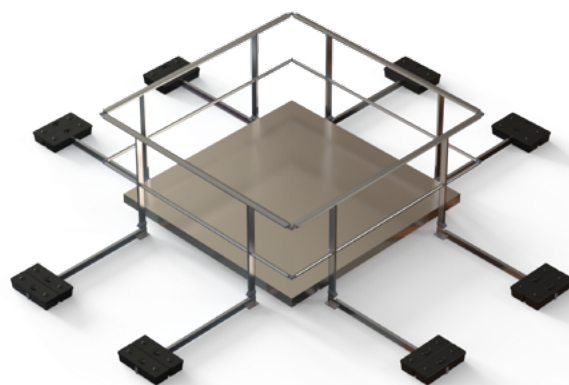

Dimension lanterneau 2200 mm sans portillon