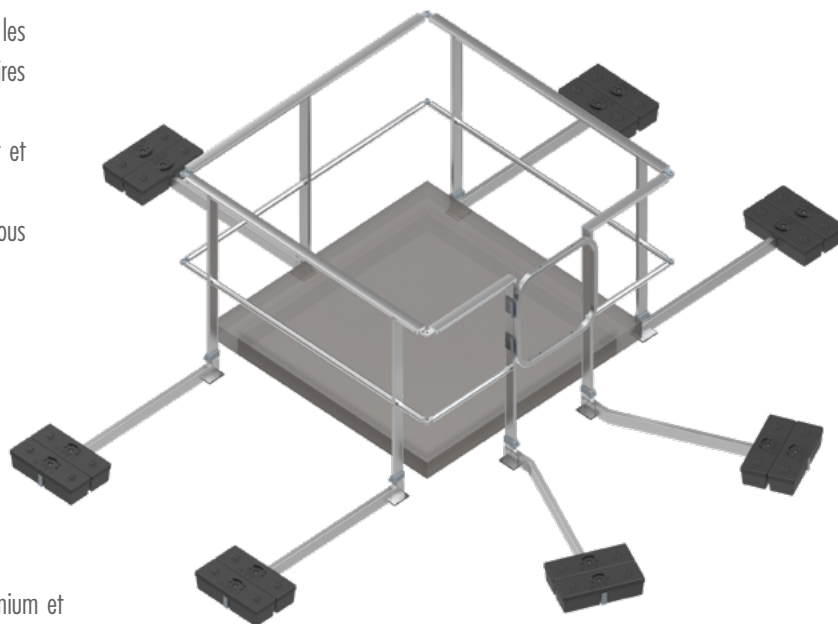

Fiche produit

GARDE-CORPS FASTGUARD POUR PROTECTION DE LANTERNEAUX

L'ECHELLE
EUROPEENNE

EXCLUSIVITÉ L'ECHELLE EUROPEENNE

CONFORME AUX NORMES **NF E 85-015 : 2019** & **EN ISO 14122-3 : 2017**

DESCRIPTION

Solution de protection sans aucun perçage de votre étanchéité.

Autoportants, ces dispositifs assurent une protection collective contre les risques de chute au travers des lanterneaux, puits de lumière, exutoires de fumée, verrières des toitures terrasse.

De conception modulaire, ces garde-corps s'assemblent rapidement et sans outils sur les chantiers.

Chaque montant est stabilisé par une jambe de force avec semelle sous embase et 2 plots plastique.

CARACTÉRISTIQUES TECHNIQUES

- Matière : aluminium
- Finition : brute, thermolaquée sur demande
- Plot plastique (2 par montant) : 12,5 kg unitaire
- Main-courante rectangulaire emboîtable avec jonction en aluminium et sous-lisse ronde Ø35 emboîtable avec embout rétreint
- Hauteur du garde-corps : 1110 mm
- Portillon à rappel automatique en option
- Assemblage : par vis CHC et vis autoforeuses
- Entraxe maxi entre les montants : 1500 mm

AVANTAGES

Disponible en version avec portillon et en 3 tailles.
Montage facile et rapide : pose simplifiée et réglable sur site sans aucun perçage de l'étanchéité.
Contrepoids de lestage FASTGUARD divisé en 2 éléments de 12,5 kg chacun, pour faciliter la manutention.