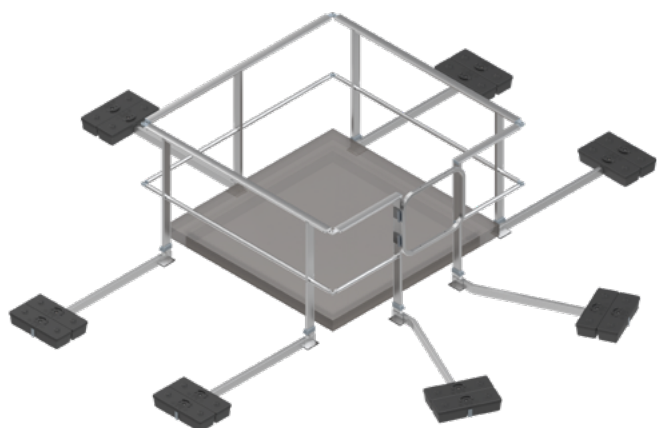

Chaque montant est stabilisé par une jambe de force avec semelle sous embase et 2 plots plastique.

CARACTÉRISTIQUES TECHNIQUES

- Matière : aluminium
- Finition : brute, thermolaquée sur demande
- Plot plastique (2 par montant) : 12,5 kg unitaire
- Main-courante rectangulaire emboîtable avec jonction en aluminium et sous-lisse ronde Ø35 emboîtable avec embout rétreint
- Hauteur du garde-corps : 1110 mm
- Portillon à rappel automatique en option
- Assemblage : par vis CHC et vis autoforeuses
- Entraxe maxi entre les montants : 1500 mm

OPTIONS

En cas de lanterneau ouvrant, nous vous proposons les kits lanterneaux avec un portillon H 600 mm largeur de passage 640 mm.

Code	Référence	Désignation	Dimensions lanterneaux (mm)	Dimensions garde-corps (mm)	Poids (kg)
34167	A0015320	Protection de lanterneaux 1200 mm (protection L 1500x 1500 mm)	1200 x 1200	1500 x 1500	123
34169	A0015321	Protection de lanterneaux 1200 mm (protection L 1500x 1500 mm) avec portillon H 600 mm	1200 x 1200	1500 x 1500	155
34174	A0015322	Protection de lanterneaux 1700 mm (protection L 2000x 2000 mm)	1700 x 1700	2000 x 2000	179
34175	A0015323	Protection de lanterneaux 1700 mm (protection L 2000x 2000 mm) avec portillon H 600 mm	1700 x 1700	2000 x 2000	210
34180	A0015324	Protection de lanterneaux 2200 mm (protection L 2500x 2500 mm)	2200 x 2200	2500 x 2500	235
34181	A0015325	Protection de lanterneaux 2200 mm (protection L 2500x 2500 mm) avec portillon H 600 mm	2200 x 2200 mm	2500 x 2500	240

GARDE-CORPS FASTGUARD POUR PROTECTION DE LANTERNEAUX

Dimension lanterneau 1200 mm avec portillon

Dimension lanterneau 1200 mm sans portillon

Dimension lanterneau 1700 mm avec portillon

Dimension lanterneau 1700 mm sans portillon