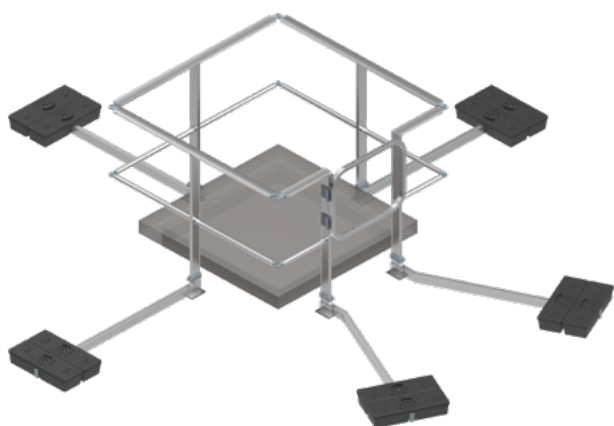

GARDE-CORPS FASTGUARD POUR PROTECTION DE LANTERNEAUX

Dimension lanterneau 1200 mm avec portillon