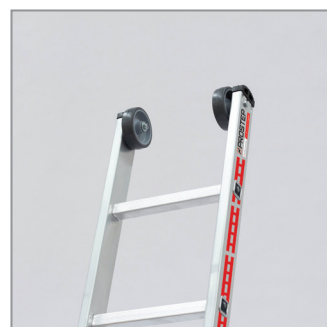

### DESCRIPTION

Échelle coulissante permettant de s'appuyer en hauteur jusqu'à 8,76 m.

### CARACTÉRISTIQUES TECHNIQUES

- Livrée avec stabilisateurs télescopiques, gain de place pour le rangement et stabilité sur les terrains irréguliers
- Corde très maniable de diamètre 8 mm
- Montants en profilés extrudés sans soudure
- Patins antidérapants crantés résistants, garantis à vie
- Echelons de 30 x 30 mm en profilé laminé striés 4 faces pour plus de rigidité et un meilleur confort d'utilisation
- Roulettes murales en PVC de 100 mm pour un déploiement facile
- Largeur intérieure de l'échelle 300 mm pour le plan supérieur
- Charge d'exploitation maximum de 150 kg

#### AVANTAGES

Béquilles télescopiques latérales.

Béquilles télescopiques

Roues PVC

Profilés laminés striés 4 faces

Référence	Désignation	Nombre d'échelons	Accès (m)	Longueur déployée (m)	Longueur repliée (m)	Largeur (m)	Poids (kg)
<b>A0013251</b>	Echelle coulissante 2 plans à corde à béquilles 2x14 échelons PROSTEP	2 x 14	7,76	6,8	4	0,41	20,11
<b>A0013252</b>	Echelle coulissante 2 plans à corde à béquilles 2x16 échelons PROSTEP	2 x 16	8,57	7,64	4,56	0,41	23,55
<b>A0013253</b>	Echelle coulissante 2 plans à corde à béquilles 2x18 échelons PROSTEP	2 x 18	9,65	8,76	5,12	0,41	27,7