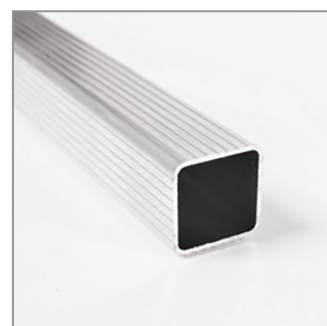

### CARACTÉRISTIQUES TECHNIQUES

- Livrée avec stabilisateurs télescopiques, gain de place pour le rangement et stabilité sur les terrains irréguliers
- Corde très maniable de diamètre 8 mm
- Montants en profilés extrudés sans soudure
- Patins antidérapants crantés résistants, garantis à vie
- Echelons de 30 x 30 mm en profilé laminé striés 4 faces pour plus de rigidité et un meilleur confort d'utilisation
- Roulettes murales en PVC de 100 mm pour un déploiement facile
- Largeur intérieure de l'échelle 300 mm pour le plan supérieur
- Charge d'exploitation maximum de 150 kg

#### AVANTAGES

Béquilles télescopiques latérales.

Béquilles télescopiques

Roues PVC

Profilés laminés striés 4 faces

Référence	Désignation	Nombre d'échelons	Accès (m)	Longueur déployée (m)	Longueur repliée (m)	Largeur (m)	Poids (kg)
<b>A0013251</b>	Echelle coulissante 2 plans à corde à béquilles 2x14 échelons PROSTEP	2 x 14	7,76	6,8	4	0,41	20,11
<b>A0013252</b>	Echelle coulissante 2 plans à corde à béquilles 2x16 échelons PROSTEP	2 x 16	8,57	7,64	4,56	0,41	23,55
<b>A0013253</b>	Echelle coulissante 2 plans à corde à béquilles 2x18 échelons PROSTEP	2 x 18	9,65	8,76	5,12	0,41	27,7