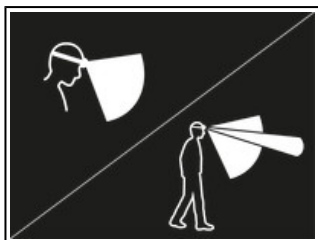

Univers	Professionnel
Type	Eclairage
Family	Lampes frontales
Sous-famille	Lampes frontales ultra-compactes et polyvalentes

Hybrid
CONCEPT®

ARIA® 2R

Avec 600 lumens, la lampe compacte rechargeable ARIA® 2R a été spécialement conçue pour les usages des professionnels de la maintenance et des métiers de l'artisanat. Robuste, elle résiste aux chocs et aux chutes. Elle est aussi étanche à l'eau et à la poussière, ce qui lui permet de s'adapter à de nombreuses conditions de travail. Facile d'utilisation, elle possède un seul bouton pour accéder à toutes les fonctionnalités de la lampe. Son faisceau large et homogène offre un éclairage de proximité confortable et son faisceau mixte permet de se déplacer facilement. Pratique, elle peut se porter sur la tête, autour du cou et sur tout type de casques, grâce aux fixations disponibles en accessoires. Livrée avec la batterie rechargeable CORE, ARIA® 2R est aussi compatible avec trois piles, grâce à la construction HYBRID CONCEPT.

Compacte, la lampe frontale ARIA@ 2R se range facilement dans une boîte à outils.

Le faisceau large et homogène offre une vision confortable pour les travaux à portée de main et le faisceau mixte permet de se déplacer facilement.