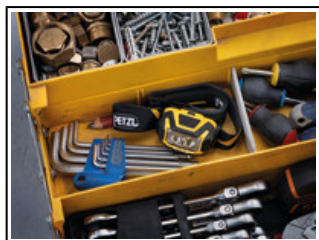

Univers	Professionnel
Type	Eclairage
Family	Lampes frontales
Sous-famille	Lampes frontales ultra-compactes et polyvalentes

Hybrid
CONCEPT®

ARIA® 2R

Avec 600 lumens, la lampe compacte rechargeable ARIA® 2R a été spécialement conçue pour les usages des professionnels de la maintenance et des métiers de l'artisanat. Robuste, elle résiste aux chocs et aux chutes. Elle est aussi étanche à l'eau et à la poussière, ce qui lui permet de s'adapter à de nombreuses conditions de travail. Facile d'utilisation, elle possède un seul bouton pour accéder à toutes les fonctionnalités de la lampe. Son faisceau large et homogène offre un éclairage de proximité confortable et son faisceau mixte permet de se déplacer facilement. Pratique, elle peut se porter sur la tête, autour du cou et sur tout type de casques, grâce aux fixations disponibles en accessoires. Livrée avec la batterie rechargeable CORE, ARIA® 2R est aussi compatible avec trois piles, grâce à la construction HYBRID CONCEPT.